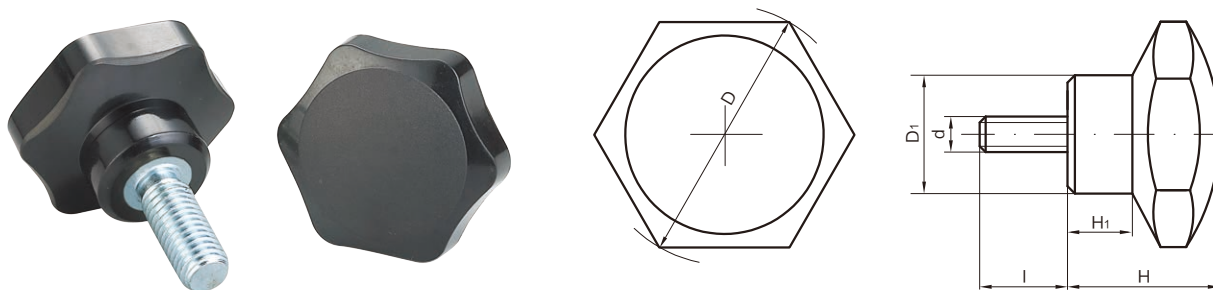

SK7401六角把手 Lobe Knobs

材料：黑色亮光热固性塑料的把手、白色镀锌处理的钢质螺杆
Material: Duroplast body, White galvanized steel bolt thread