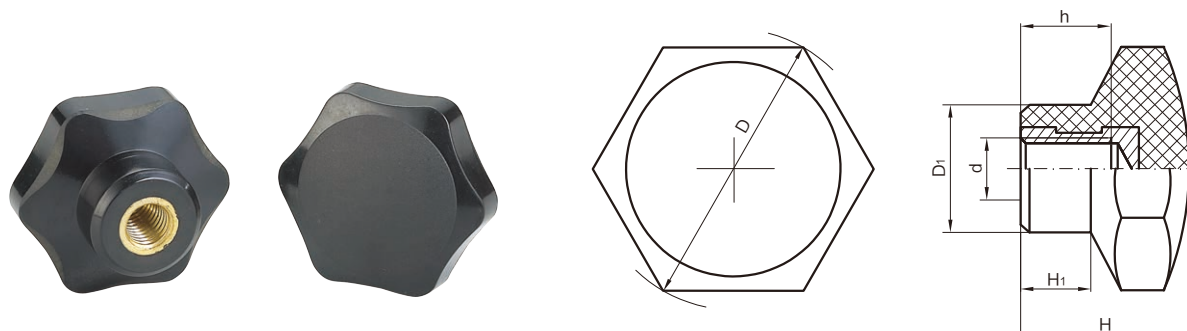

SK7400六角把手 Lobe Knobs

材料：黑色亮光热固性塑料的把手、“T”黄铜螺母
Material: Duroplast body, “T” brass nut

代号Code	规格Description	D	d	h	H	D1	H1
7400T220	22 × M5	Φ22	M5	9	19	Φ14	8
7400T230	22 × M6	Φ22	M6	12	19	Φ14	8
7400T330	33 × M6	Φ33	M6	12	23	Φ19	10
7400T340	33 × M8	Φ33	M8	13	23	Φ19	10
7400T440	44 × M8	Φ44	M8	13	27	Φ23	11
7400T450	44 × M10	Φ44	M10	17	27	Φ23	11
7400T550	55 × M10	Φ55	M10	17	33	Φ25	13
7400T560	55 × M12	Φ55	M12	22	33	Φ25	13