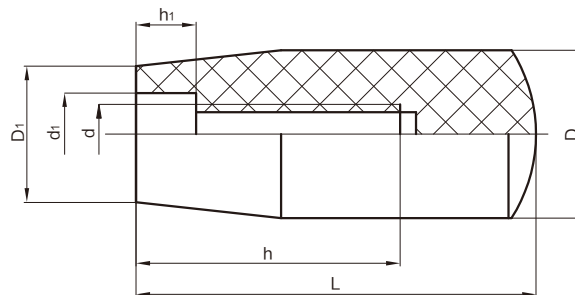

**SK7443锥形手柄套 Cone-shape knobs**

材料：黑色亮光热固性塑料  
Material: Duroplast

代号Code	规格Description	L	d	h	D	D1	d1
7443130	20 × M6	20	M6	14	Φ16	Φ12	8.8
7443240	25 × M8	25	M8	16	Φ20	Φ15	11.8
7443350	32 × M10	32	M10	20	Φ25	Φ20	13.8
7443460	40 × M12	40	M12	25	Φ32	Φ25	17.7
7443580	50 × M16	50	M16	32	Φ40	Φ32	21.7

**SK7447长手柄套 Long knobs**

材料：黑色亮光热固性塑料  
Material: Duroplast

代号Code	规格Description	L	d	h	D	D1	d1	h1
7447540	50 × M8	50	M8	35	Φ21	Φ17	Φ10.3	8
7447650	63 × M10	63	M10	40	Φ23	Φ19	Φ12.3	7.5
7447760	80 × M12	80	M12	55	Φ26	Φ21	Φ14.3	7.5
7447870	100 × M14	100	M14	65	Φ30	Φ24	Φ16.3	8