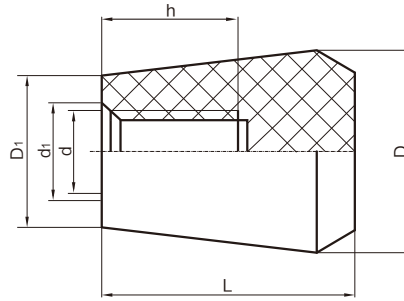

**SK7443锥形手柄套 Cone-shape knobs**

材料：黑色亮光热固性塑料  
Material: Duroplast

代号Code	规格Description	L	d	h	D	D1	d1
7443130	20 × M6	20	M6	14	Φ16	Φ12	8.8
7443240	25 × M8	25	M8	16	Φ20	Φ15	11.8
7443350	32 × M10	32	M10	20	Φ25	Φ20	13.8
7443460	40 × M12	40	M12	25	Φ32	Φ25	17.7
7443580	50 × M16	50	M16	32	Φ40	Φ32	21.7

**SK7447长手柄套 Long knobs**

材料：黑色亮光热固性塑料  
Material: Duroplast

代号Code	规格Description	L	d	h	D	D1	d1	h1
7447540	50 × M8	50	M8	35	Φ21	Φ17	Φ10.3	8
7447650	63 × M10	63	M10	40	Φ23	Φ19	Φ12.3	7.5
7447760	80 × M12	80	M12	55	Φ26	Φ21	Φ14.3	7.5
7447870	100 × M14	100	M14	65	Φ30	Φ24	Φ16.3	8